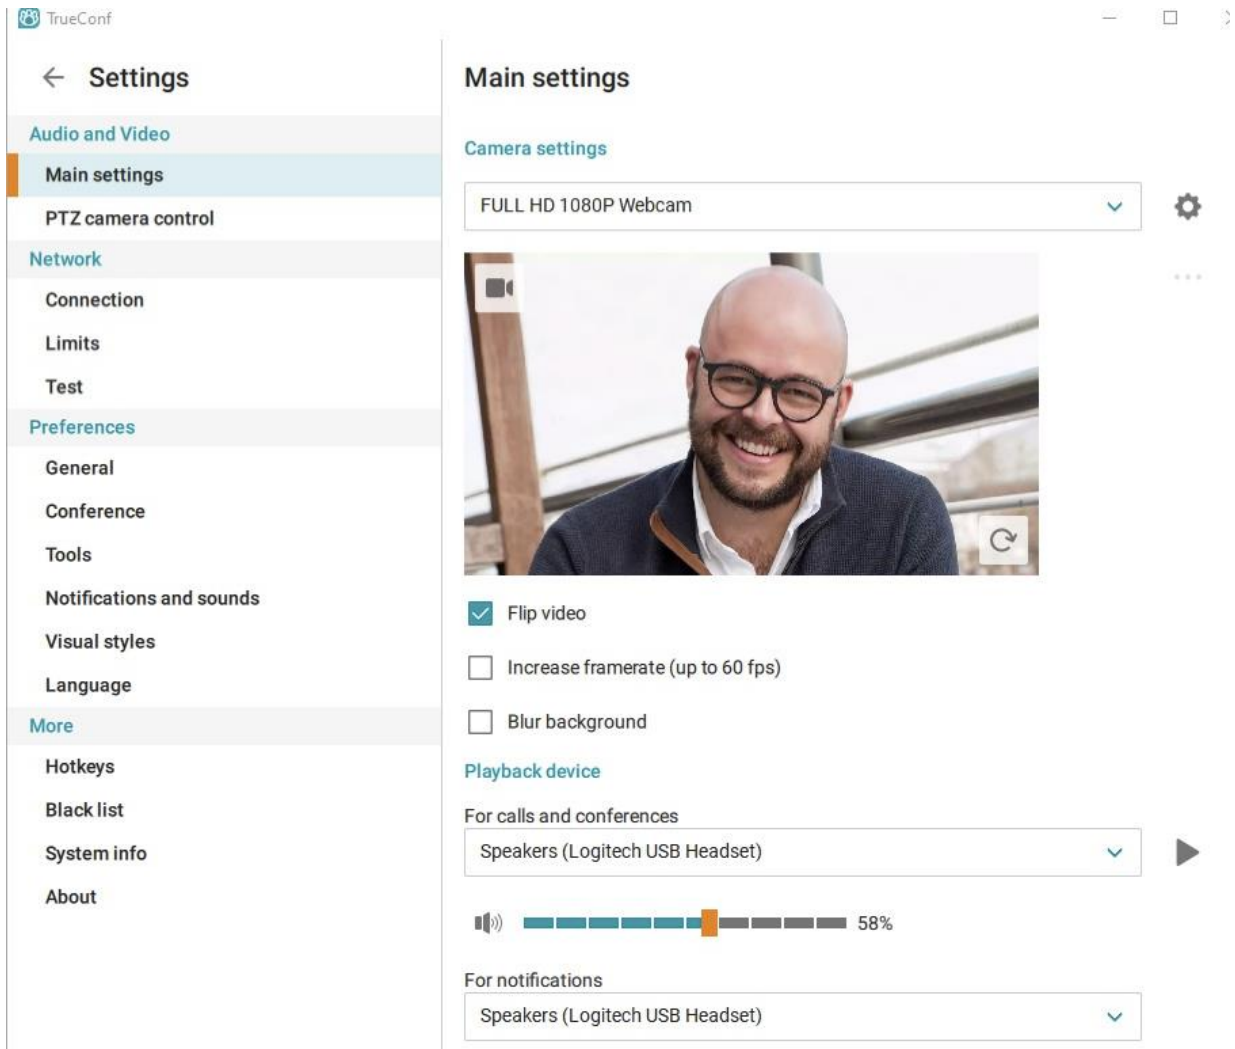

6. Odpravljanje napak

- Vpis v aplikacijo ni uspel:
  - o Preverite ali ste povezani v ZNET okolje (Cisco Any connect)
  - o Preverite ali so podatki za vpis pravilni (uporabniško ime geslo)
- Povezava z oddaljeno lokacijo – ni slike, ni zvoka:
  - o V dodatnih nastavitvah preverite ali je izbrana pravilna strojna oprema

- Pridobitev obsežnih navodil v angleškem jeziku je mogoče pridobiti na:
  <https://www.ezdrav.si/storitve/telekap/>