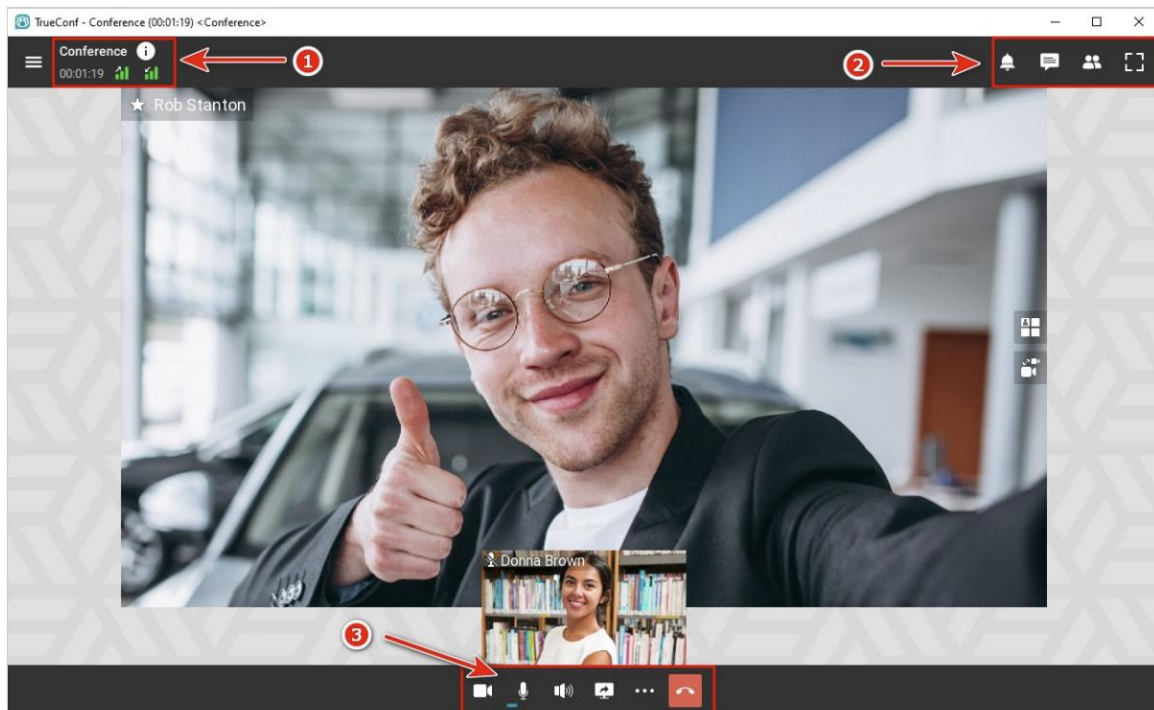

TELEKAP – video aplikacija TrueConf

1. Zagon aplikacije s dvoklikom na ikono TrueConf

Aplikacija je že nameščena na prenosnem računalniku ali delovni postaji.

- Zagon aplikacije TrueConf 

2. Vpis v aplikacijo TrueConf

- Uspešen vstop v aplikacijo vam prikazuje slika spodaj
 1. Ime in priimek vpisane oseb v aplikacijo
 2. telefonski imenik bolnišnic
 3. Nastavitve za kamero in mikrofons
 4. Navigacijska tipka za izpis iz aplikacije
 5. Slika lokalne kamere
 6. Status kamere in mikrofona

4. Pričetek videokonferenčne povezave

- Z miško izberete lokacijo in potrdite z klikom na telefonsko slušalko ob imenu lokacije

5. Uporaba videokonferenčne aplikacije med povezavo

- Med povezavo so na voljo naslednji sklopi
 1. Informacijski zavihek – trajanje konference, kvaliteta povezave....
 2. Navigacijski zavihek – dostop do pogovornega okna, okna udeležencev, celozaslonski način
 3. Navigacijske tipke videokonferenčne povezave:
 - o Izklop/vklop mikrofona
 - o Izklop/vklop kamere
 - o Regulacija glasnosti
 - o Predvajanje vsebin
 - o Prekinitev povezave
 - o Dodatne možnosti

- Vpis v aplikacijo ni uspel:
 - o Preverite ali ste povezani v ZNET okolje (Cisco Any connect)
 - o Preverite ali so podatki za vpis pravilni (uporabniško ime geslo)
- Povezava z oddaljeno lokacijo – ni slike, ni zvoka:
 - o V dodatnih nastavitvah preverite ali je izbrana pravilna strojna oprema