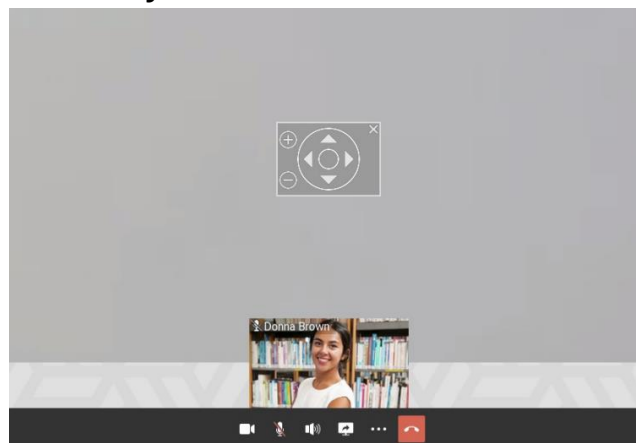

- Obračanje oddaljene kamere, se izvede tako, da se izbere slika lokacije, ki ji želimo obračati kamero. Pojavi se navigacijski meni za obračanje kamere, kot je prikazano na naslednji sliki: