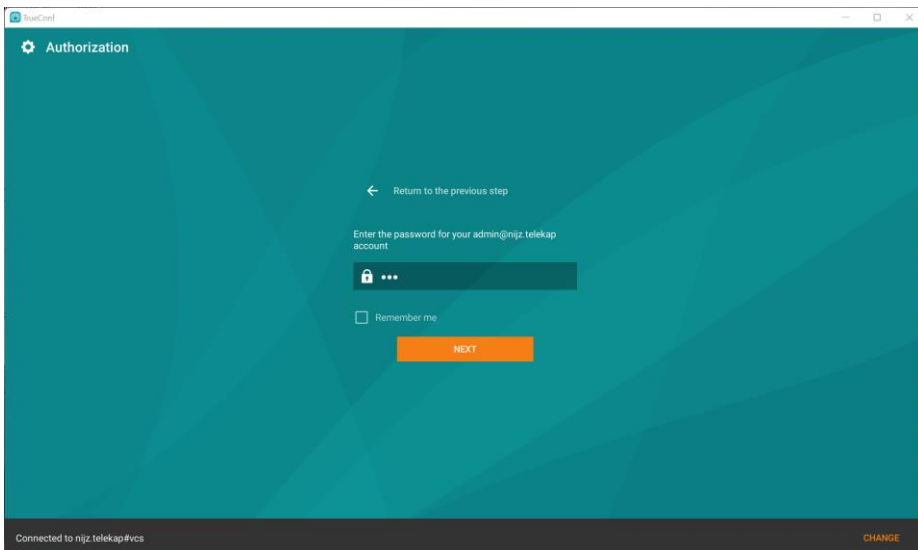

TELEKAP – video aplikacija TrueConf

1. Zagon aplikacije s dvoklikom na ikono TrueConf

Aplikacija je že nameščena na prenosnem računalniku ali delovni postaji.

- Zagon aplikacije TrueConf 

2. Vpis v aplikacijo TrueConf

- Vpis v aplikacijo Trueconf (ime.priimek) in potrditev z NEXT

- Vpis v gesla za uporabniški ime in potrditev z NEXT

- Če želite, da aplikacija od vas ne zahteva več vpisa, odkljukajte Remember me

3. Aplikacija TrueConf

- Uspešen vstop v aplikacijo vam prikazuje slika spodaj
 1. Ime in priimek vpisane oseb v aplikacijo
 2. telefonski imenik bolnišnic
 3. Nastavitve za kamero in mikrofons
 4. Navigacijska tipka za izpis iz aplikacije
 5. Slika lokalne kamere
 6. Status kamere in mikrofona