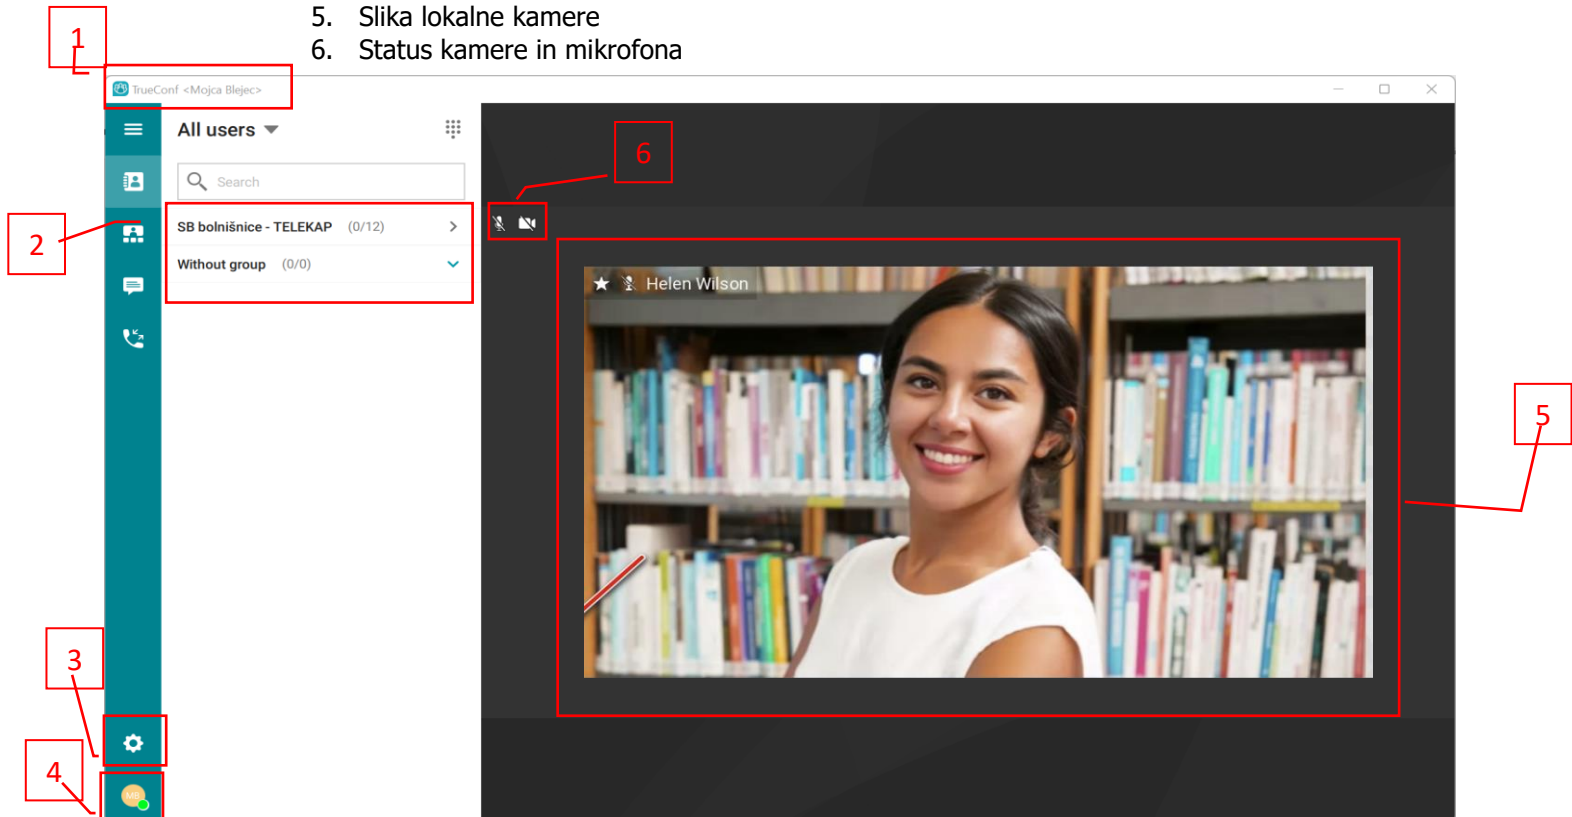

TELEKAP – video aplikacija TrueConf

1. Zagon aplikacije s dvoklikom na ikono TrueConf

Aplikacija je že nameščena na prenosnem računalniku ali delovni postaji.

- Zagon aplikacije TrueConf 

2. Vpis v aplikacijo TrueConf

- Vpis v aplikacijo Trueconf (ime.priimek) in potrditev z NEXT

- Vpis v gesla za uporabniški ime in potrditev z NEXT

- Če želite, da aplikacija od vas ne zahteva več vpisa, odkljukajte Remember me

3. Aplikacija TrueConf

- Uspešen vstop v aplikacijo vam prikazuje slika spodaj
 1. Ime in priimek vpisane oseb v aplikacijo
 2. telefonski imenik bolnišnic
 3. Nastavitve za kamero in mikrofons
 4. Navigacijska tipka za izpis iz aplikacije
 5. Slika lokalne kamere
 6. Status kamere in mikrofona

4. Pričetek videokonferenčne povezave

- Z miško izberete lokacijo in potrdite z klikom na telefonsko slušalko ob imenu lokacije

5. Uporaba videokonferenčne aplikacije med povezavo

- Med povezavo so na voljo naslednji sklopi
 1. Informacijski zavihek – trajanje konference, kvaliteta povezave....
 2. Navigacijski zavihek – dostop do pogovornega okna, okna udeležencev, celozaslonski način
 3. Navigacijske tipke videokonferenčne povezave:
 - o Izklop/vklop mikrofona
 - o Izklop/vklop kamere
 - o Regulacija glasnosti
 - o Predvajanje vsebin
 - o Prekinitev povezave
 - o Dodatne možnosti